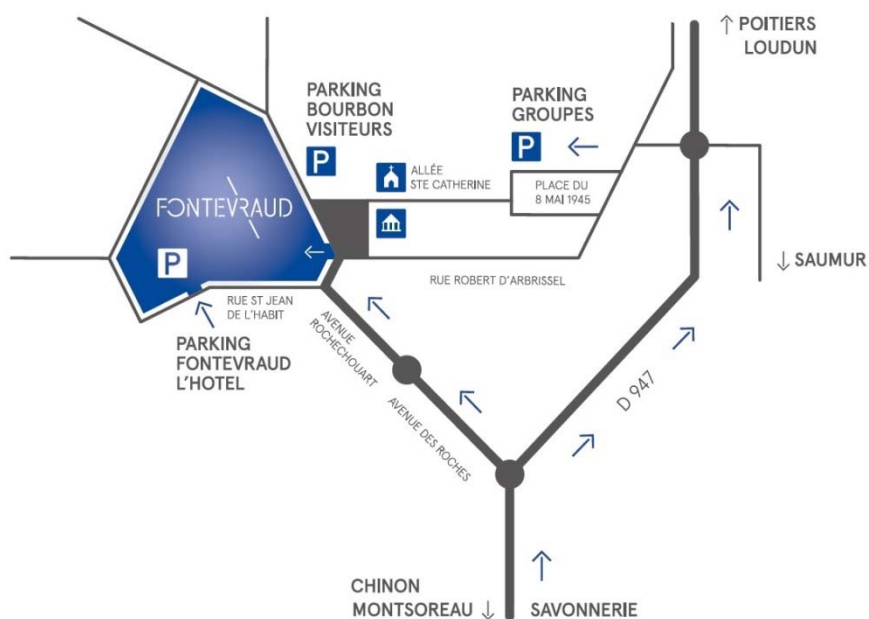

- **9h45** : accueil, café
- **10h15-12h30** : Table-ronde : **Autorités et légitimités contestées, comment décider et agir ?**
- **12h30-14h** : déjeuner
- **14h-16h** : Ateliers : **les leviers du « faire-ensemble »**
 1. Numérique et participation citoyenne
 2. L'entreprise et son territoire
 3. Conduire un grand projet d'aménagement aujourd'hui
 4. Innover dans l'Ecole
 5. Revaloriser la notion de bien commun
 6. Faire ensemble et apprendre à vivre ensemble
 7. Financer les projets autrement : financements et budgets participatifs, emprunts populaires, crowdfunding
 8. Mieux former le citoyen
 9. Décider et agir ensemble en faveur du développement économique
 10. Décider et agir ensemble au sein de l'école
- **16h15-17h30** : **La République française est-elle prête à changer ?**
- **17h30** : exposition de clôture réalisée par des designers
- **18h** : départ des navettes vers la gare

INFOS PRATIQUES

Des navettes sont mises en places au départ des gares de Saumur et St Pierre des Corps, merci de vous inscrire :

- Navette aller (8h35) et retour (18h) à St Pierre des corps
=> ex : TGV de Paris 7h10 / 8h21 puis navette à 8h35
=> ex : navette à 18h puis TGV vers Paris 19h39 / 20h50

- Navette aller (9h15) et retour (18h) gare de Saumur
=> ex : TER de Nantes 7h39 / 8h59 puis navette à 9h15
=> ex : navette à 18h00 puis TER vers Nantes à 18h37 / 19h42

Stationnement gratuit sur le parking face à l'Abbaye Royale