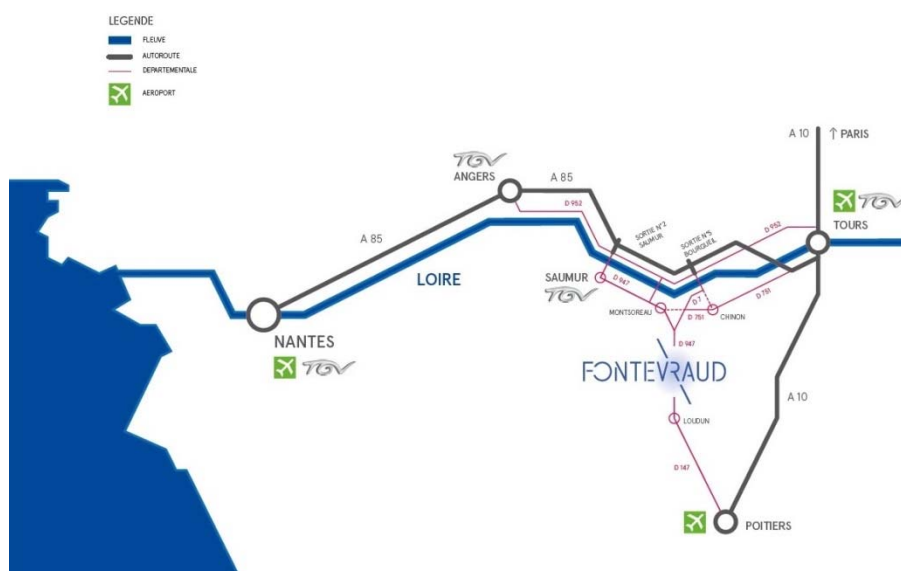

INFOS PRATIQUES

Des navettes sont mises en places au départ des gares de Saumur et St Pierre des Corps, merci de vous inscrire :

- Navette aller (8h35) et retour (18h) à St Pierre des corps
=> ex : TGV de Paris 7h10 / 8h21 puis navette à 8h35
=> ex : navette à 18h puis TGV vers Paris 19h39 / 20h50

- Navette aller (9h15) et retour (18h) gare de Saumur
=> ex : TER de Nantes 7h39 / 8h59 puis navette à 9h15
=> ex : navette à 18h00 puis TER vers Nantes à 18h37 / 19h42

Stationnement gratuit sur le parking face à l'Abbaye Royale